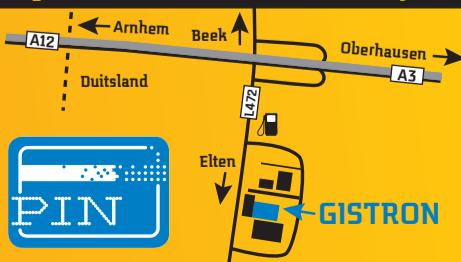

Openingstijden

Maandag t/m Vrijdag 10.00 uur tot 18.15 uur
Zaterdag 09.00 uur tot 17.00 uur